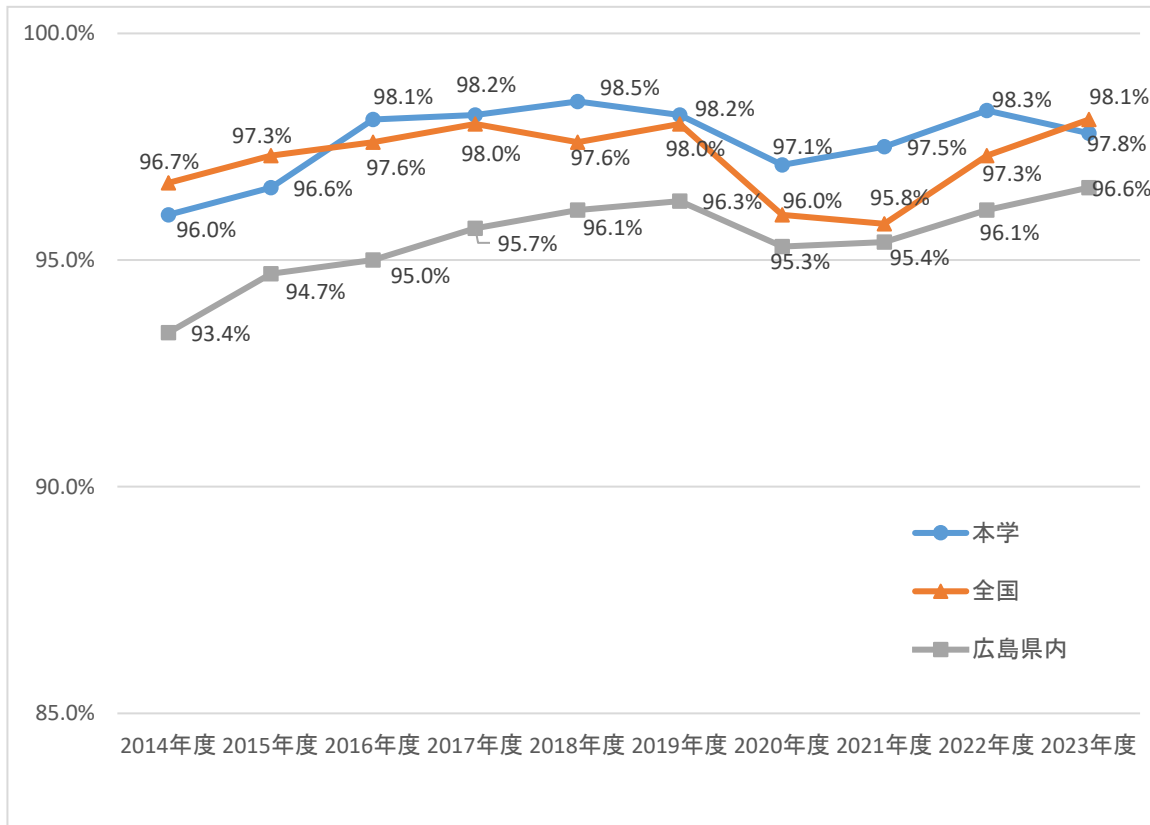

(2) 就職率の推移(2014年度卒～2023年度卒)

ア 学部

イ 大学院