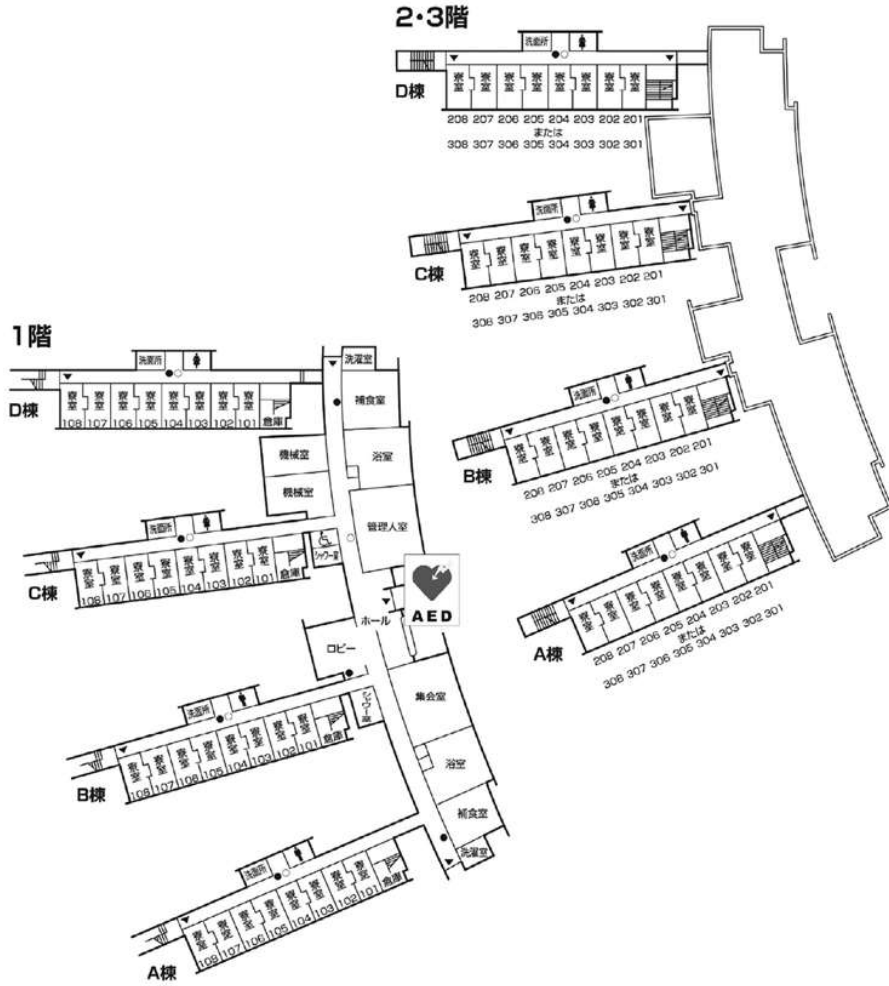

施設配置図

AED 設置場所

- ①本部棟：1階ロビー
- ②芸術学部棟：5階ロビー
- ③講義棟：2階ロビー
- ④情報科学部棟：5階ロビー
- ⑤図書館・語学センター棟入口前（屋外）
- ⑥体育館：入口前（屋外）
- ⑦トラック&フィールド（屋外）
- ⑧学生寮：1階管理人室前

本部棟・
国際交流推進センター・
心と身体の相談センター

2階

1階

●消火器 ■消火栓・警報器 ○巻梯機 ▼非常口

講義棟・国際学部棟・
キャリアセンター

第3クラブハウス

●消火器 ■消火栓・警報器 ○警報器 ▼非常口

学生寮「もみじ」

安佐南区大塚東三丁目4番5号

学生寮「もみじ」

●消火器 ■消火栓・警報器 ○警報器 ▼非常口

国際学生寮「さくら」

国際学生寮「さくら」