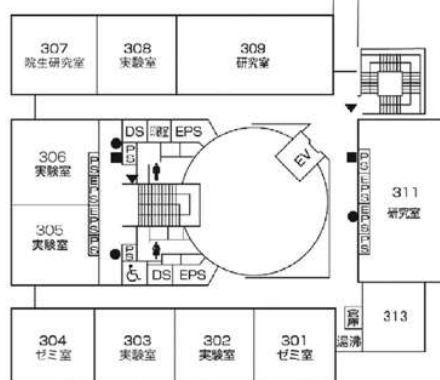

(情報処理センター)

(情報科学部棟)

●消火器 ■消火栓・警報器 ○警報器 ▼非常口

情報処理センター・
情報科学部棟

8階

(情報処理センター)

(情報科学部棟)

●消火器 ■消火栓・警報器 ○警報器 ▼非常口

情報科学部棟別館・
社会連携センター・
広島平和研究所

(情報科学部棟別館)

(社会連携センター)

●消火器 ■消火栓・警報器 ○警報器 ▼非常口

情報科学部棟別館・
社会連携センター・
広島平和研究所

4階

(広島平和研究所)

3階

(情報科学部棟別館)

●消火器 ■消火栓・警報器 ○監視器 ▼昇降口

情報科学部棟別館・
社会連携センター・
広島平和研究所

6階

(情報科学部棟別館)

5階

(情報科学部棟別館)

●消火器 ■消火栓・警報器 ○監視器 ▼非常口