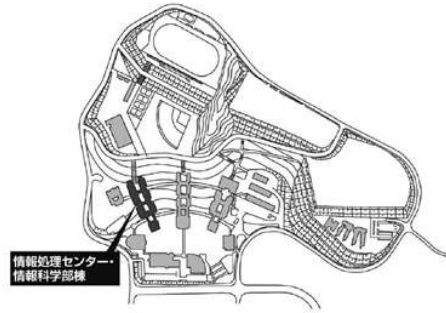

情報処理センター・
情報科学部棟