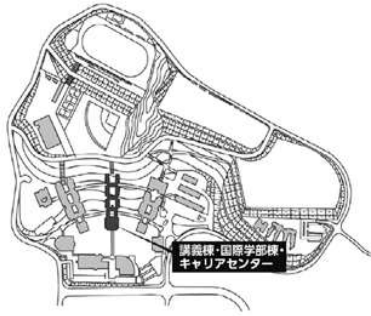

施設配置図

AED 設置場所

- ①本部棟：1階ロビー
- ②芸術学部棟：5階ロビー
- ③講義棟：2階ロビー
- ④情報科学部棟：5階ロビー
- ⑤図書館・語学センター棟入口前（屋外）
- ⑥体育館：入口前（屋外）
- ⑦トラック&フィールド（屋外）
- ⑧学生寮：1階管理人室前

本部棟・
国際交流推進センター・
心と身体の相談センター

2階

1階

●消火器 ■消火栓・警報器 ○巻梯機 ▼非常口

講義棟・国際学部棟・
キャリアセンター

●消火器 ■消火栓・警報器 ○警報器 ▼非常口

講義棟・国際学部棟・
キャリアセンター

7階

(講義棟)

(国際学部棟)

6階

(講義棟)

(国際学部棟)