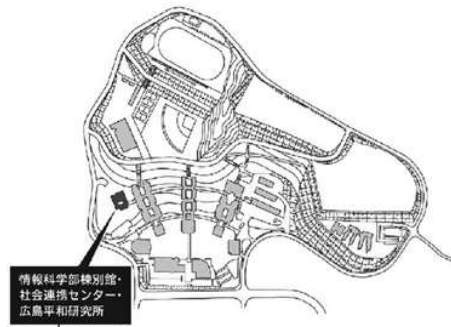

施設配置図

AED 設置場所

- ①本部棟：1階ロビー
- ②芸術学部棟：5階ロビー
- ③講義棟：2階ロビー
- ④情報科学部棟：5階ロビー
- ⑤図書館・語学センター棟入口前（屋外）
- ⑥体育館：入口前（屋外）
- ⑦トラック&フィールド（屋外）
- ⑧学生寮：1階管理人室前

本部棟・
国際交流推進センター・
心と身体の相談センター

2階

1階

●消火器 ■消火栓・警報器 ○巻梯機 ▼非常口

講義棟・国際学部棟・
キャリアセンター

情報科学部棟別館・
社会連携センター・
広島平和研究所

(情報科学部棟別館)

(社会連携センター)

●消火器 ■消火栓・警報器 ○警報器 ▼非常口

情報科学部棟別館・
社会連携センター・
広島平和研究所

4階

(広島平和研究所)

3階

(情報科学部棟別館)

●消火器 ■消火栓・警報器 ○監視器 ▼昇降口

情報科学部棟別館・
社会連携センター・
広島平和研究所

6階

(情報科学部棟別館)

5階

(情報科学部棟別館)

●消火器 ■消火栓・警報器 ○監視器 ▼非常口