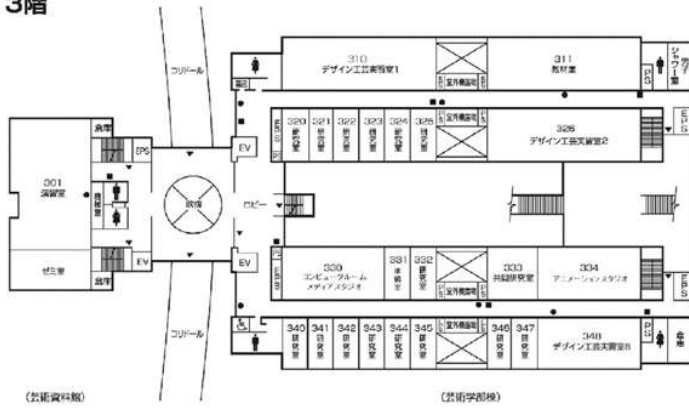

施設配置図

AED 設置場所

- ①本部棟：1階ロビー
- ②芸術学部棟：5階ロビー
- ③講義棟：2階ロビー
- ④情報科学部棟：5階ロビー
- ⑤図書館・語学センター棟入口前（屋外）
- ⑥体育館：入口前（屋外）
- ⑦トラック&フィールド（屋外）
- ⑧学生寮：1階管理人室前

本部棟・
国際交流推進センター・
心と身体の相談センター

2階

1階

●消火器 ■消火栓・警報器 ○巻梯機 ▼非常口

講義棟・国際学部棟・
キャリアセンター

(情報科学部棟別館)

●消火器 ■消火栓・警報器 ○監視器 ▼昇降口

情報科学部棟別館・
社会連携センター・
広島平和研究所

6階

(情報科学部棟別館)

5階

(情報科学部棟別館)

●消火器 ■消火栓・警報器 ○監視器 ▼非常口

芸術資料館・
芸術学部棟

3階

2階

●消火器 ■消火栓・警報器 ○警報器 ▼非常口

芸術資料館・
芸術学部棟

6階

(芸術学部棟)

第1工房棟

5階

(芸術資料館)

(芸術学部棟)

(第1工房棟)

4階

(芸術資料館)

(芸術学部棟)

(第1工房棟)