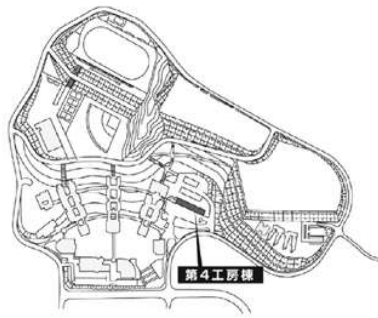

第4工房棟

中2階

1階

地下1階

●消火器 ■消火栓・警報器 ○警報器 ▼非常口