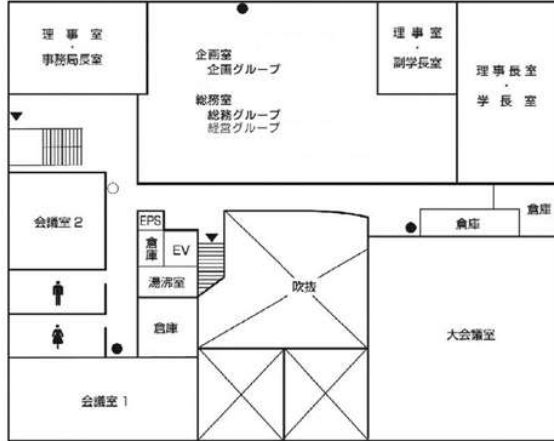

施設配置図

AED 設置場所

- ①本部棟：1階ロビー
- ②芸術学部棟：5階ロビー
- ③講義棟：2階ロビー
- ④情報科学部棟：5階ロビー
- ⑤図書館・語学センター棟入口前（屋外）
- ⑥体育館：入口前（屋外）
- ⑦トラック&フィールド（屋外）
- ⑧学生寮：1階管理人室前

本部棟・
国際交流推進センター・
心と身体の相談センター

2階

1階

●消火器 ■消火栓・警報器 ○巻梯機 ▼非常口

講義棟・国際学部棟・
キャリアセンター

●消火器 ■消火栓・警報器 ○警報器 ▼非常口

講義棟・国際学部棟・
キャリアセンター

7階

(講義棟)

(国際学部棟)

6階

(講義棟)

(国際学部棟)

5階

(講義棟)

(国際学部棟)

●消火器 ■消火栓・警報器 ○警報器 ▼非常口

情報処理センター・
情報科学部棟

3階

(情報処理センター)

(情報科学部棟)

2階

(情報科学部棟)

●消火器 ■消火栓・受信器 ○無電器 ▼非常口

情報処理センター・ 情報科学部棟

5階

(情報処理センター)

(情報科学部棟)

4階