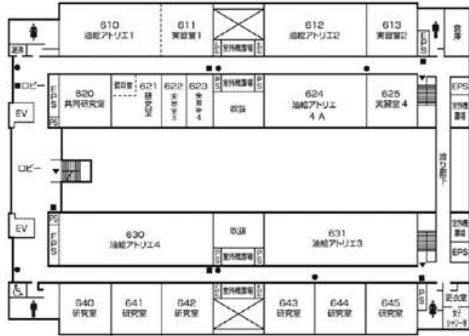

芸術資料館・
芸術学部棟

3階

2階

●消火器 ■消火栓・警報器 ○警報器 ▼非常口

芸術資料館・
芸術学部棟

6階

(芸術学部棟)

第1工房棟

5階

(芸術資料館)

(芸術学部棟)

(第1工房棟)

4階

(芸術資料館)

(芸術学部棟)

(第1工房棟)