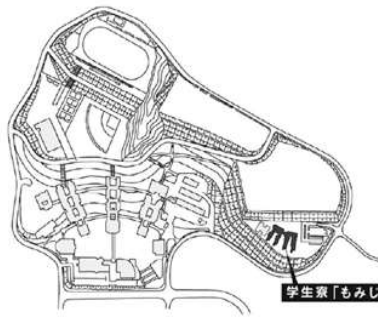

学生寮「もみじ」

安佐南区大塚東三丁目4番5号