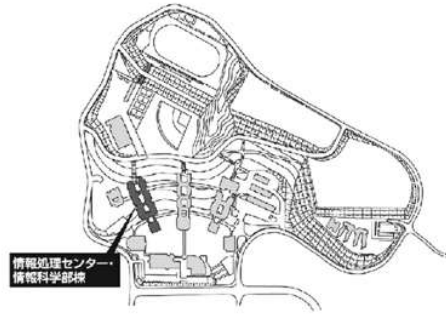

施設配置図

AED 設置場所

- ①本部棟：1階ロビー
- ②芸術学部棟：5階ロビー
- ③講義棟：2階ロビー
- ④情報科学部棟：5階ロビー
- ⑤図書館・語学センター棟入口前（屋外）
- ⑥体育館：入口前（屋外）
- ⑦トラック&フィールド（屋外）
- ⑧学生寮：1階管理人室前

本部棟・
国際交流推進センター・
心と身体の相談センター

2階

1階

●消火器 ■消火栓・警報器 ○巻梯機 ▼非常口

講義棟・国際学部棟・
キャリアセンター

●消火器 ■消火栓・警報器 ○警報器 ▼非常口

講義棟・国際学部棟・
キャリアセンター

7階

(講義棟)

(国際学部棟)

6階

(講義棟)

(国際学部棟)

5階

(講義棟)

(国際学部棟)

●消火器 ■消火栓・警報器 ○警報器 ▼非常口

情報処理センター・
情報科学部棟

3階

(情報処理センター)

(情報科学部棟)

2階

(情報科学部棟)

●消火器 ■消火栓・受信器 ○無電器 ▼非常口

情報処理センター・ 情報科学部棟

5階

(情報処理センター)

(情報科学部棟)

4階