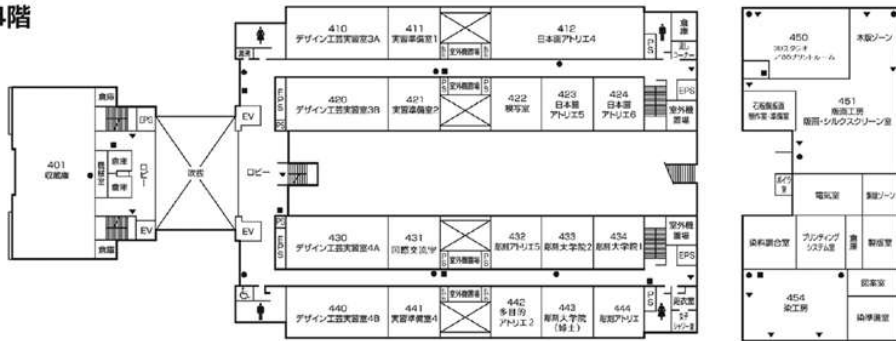

芸術資料館・
芸術学部棟

3階

2階

●消火器 ■消火栓・警報器 ○警報器 ▼非常口

芸術資料館・
芸術学部棟

6階

(芸術学部棟)

第1工房棟

5階

(芸術資料館)

(芸術学部棟)

(第1工房棟)

4階

(芸術資料館)

(芸術学部棟)

(第1工房棟)