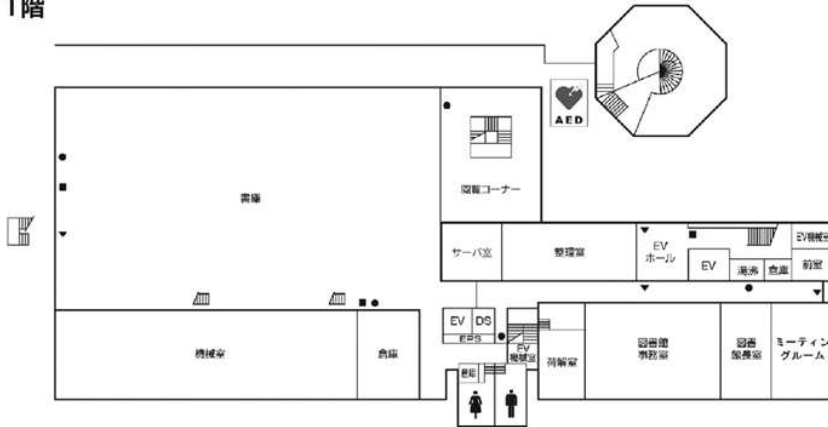

施設配置図

AED 設置場所

- ①本部棟：1階ロビー
- ②芸術学部棟：5階ロビー
- ③講義棟：2階ロビー
- ④情報科学部棟：5階ロビー
- ⑤図書館・語学センター棟入口前（屋外）
- ⑥体育館：入口前（屋外）
- ⑦トラック&フィールド（屋外）
- ⑧学生寮：1階管理人室前

本部棟・
国際交流推進センター・
心と身体の相談センター

2階

1階

●消火器 ■消火栓・警報器 ○巻梯機 ▼非常口

講義棟・国際学部棟・
キャリアセンター

5階

(芸術資料館)

(芸術学部棟)

(第1工房棟)

4階

(芸術資料館)

(芸術学部棟)

(第1工房棟)

中2階

1階

地下1階

●消火器 ■消火栓・警報器 ○警報器 ▼非常口

図書館・語学センター棟

2階

1階

●消火器 ■消火栓・警報器 ○監視器 ▼非常口

講堂

2階

1階

●消火器 ■消火栓、警報器 ○警報器 ▼非常口

体育館・クラブハウス

クラブハウス 2階

クラブハウス 1階

第2クラブハウス