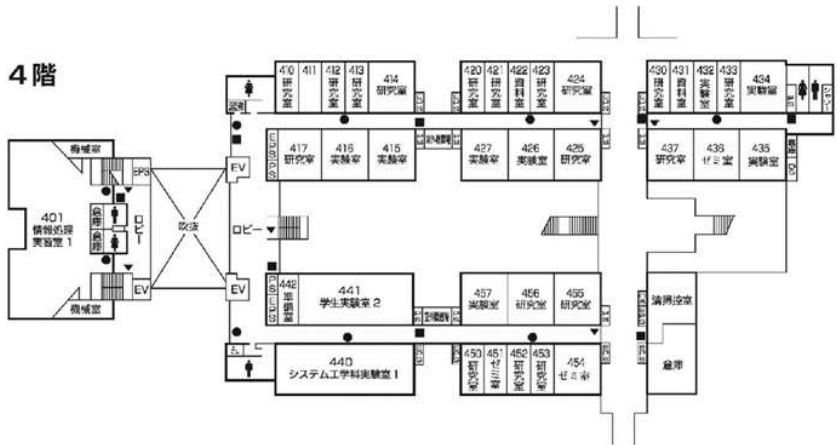

施設配置図

AED 設置場所

- ①本部棟：1階ロビー
- ②芸術学部棟：5階ロビー
- ③講義棟：2階ロビー
- ④情報科学部棟：5階ロビー
- ⑤図書館・語学センター棟入口前（屋外）
- ⑥体育館：入口前（屋外）
- ⑦トラック&フィールド（屋外）
- ⑧学生寮：1階管理人室前

本部棟・
国際交流推進センター・
心と身体の相談センター

2階

1階

●消火器 ■消火栓・警報器 ○巻梯機 ▼非常口

講義棟・国際学部棟・
キャリアセンター

5階

(講義棟)

(国際学部棟)

●消火器 ■消火栓・警報器 ○警報器 ▼非常口

情報処理センター・
情報科学部棟

3階

(情報処理センター)

(情報科学部棟)

2階

(情報科学部棟)

●消火器 ■消火栓・受信器 ○無電器 ▼非常口

情報処理センター・ 情報科学部棟

5階

(情報処理センター)

(情報科学部棟)

4階

(情報処理センター)

(情報科学部棟)

●消火器 ■消火栓・警報器 ○警報器 ▼非常口

情報処理センター・
情報科学部棟

8階

(情報処理センター)

(情報科学部棟)

●消火器 ■消火栓・警報器 ○警報器 ▼非常口