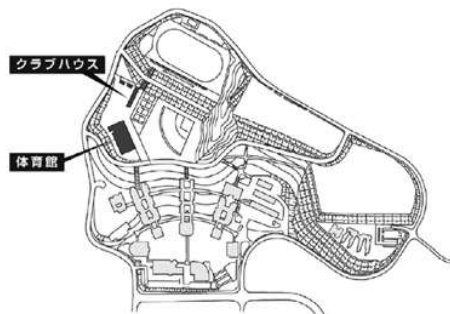

施設配置図

AED 設置場所

- ①本部棟：1階ロビー
- ②芸術学部棟：5階ロビー
- ③講義棟：2階ロビー
- ④情報科学部棟：5階ロビー
- ⑤図書館・語学センター棟入口前（屋外）
- ⑥体育館：入口前（屋外）
- ⑦トラック&フィールド（屋外）
- ⑧学生寮：1階管理人室前

本部棟・
国際交流推進センター・
心と身体の相談センター

2階

1階

●消火器 ■消火栓・警報器 ○巻梯機 ▼非常口

講義棟・国際学部棟・
キャリアセンター

講堂

2階

1階

●消火器 ■消火栓、警報器 ○警報器 ▼非常口

体育館・クラブハウス

クラブハウス 2階

クラブハウス 1階

第2クラブハウス