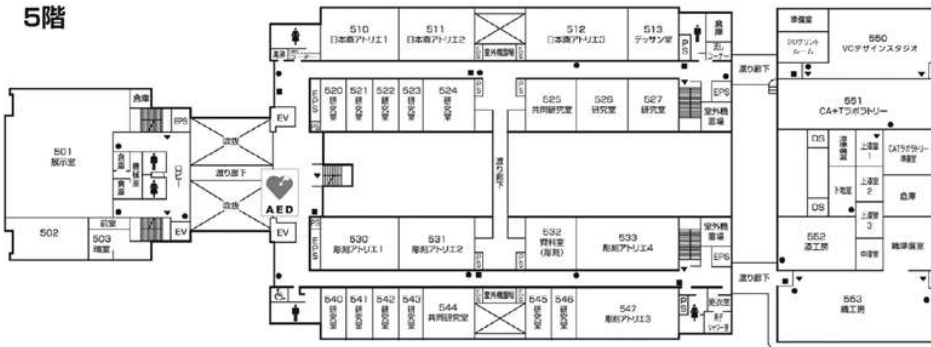

(情報科学部棟別館)

●消火器 ■消火栓・警報器 ○監視器 ▼昇降口

情報科学部棟別館・
社会連携センター・
広島平和研究所

6階

(情報科学部棟別館)

5階

(情報科学部棟別館)

●消火器 ■消火栓・警報器 ○監視器 ▼非常口

芸術資料館・
芸術学部棟

3階

2階

●消火器 ■消火栓・警報器 ○警報器 ▼非常口

芸術資料館・
芸術学部棟

6階

(芸術学部棟)

第1工房棟

5階

(芸術資料館)

(芸術学部棟)

(第1工房棟)

4階

(芸術資料館)

(芸術学部棟)

(第1工房棟)