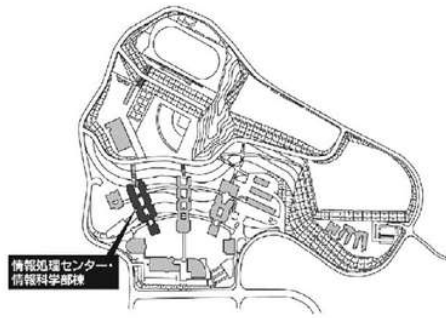

情報処理センター・ 情報科学部棟