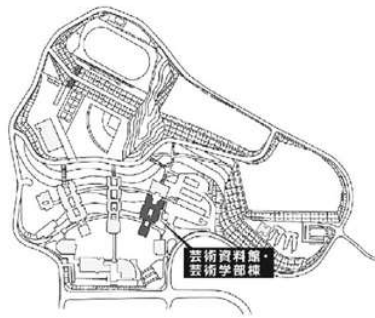

芸術資料館・
芸術学部棟