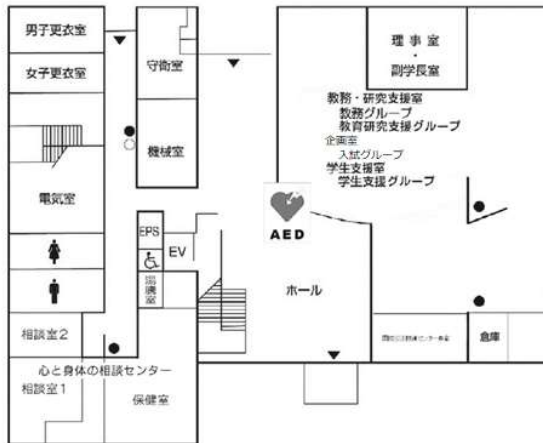

施設配置図

AED 設置場所

- ①本部棟：1階ロビー
- ②芸術学部棟：5階ロビー
- ③講義棟：2階ロビー
- ④情報科学部棟：5階ロビー
- ⑤図書館・語学センター棟入口前（屋外）
- ⑥体育館：入口前（屋外）
- ⑦トラック&フィールド（屋外）
- ⑧学生寮：1階管理人室前

本部棟・
国際交流推進センター・
心と身体の相談センター

2階

1階

●消火器 ■消火栓・警報器 ○巻梯機 ▼非常口

講義棟・国際学部棟・
キャリアセンター

●消火器 ■消火栓・警報器 ○警報器 ▼非常口

講義棟・国際学部棟・
キャリアセンター

7階

(講義棟)

(国際学部棟)

6階

(講義棟)

(国際学部棟)

5階

(講義棟)

(国際学部棟)

●消火器 ■消火栓・警報器 ○警報器 ▼非常口

情報処理センター・
情報科学部棟

3階

(情報処理センター)

(情報科学部棟)

2階

(情報科学部棟)

●消火器 ■消火栓・受信器 ○無電器 ▼非常口

情報処理センター・ 情報科学部棟

5階

(情報処理センター)

(情報科学部棟)

4階