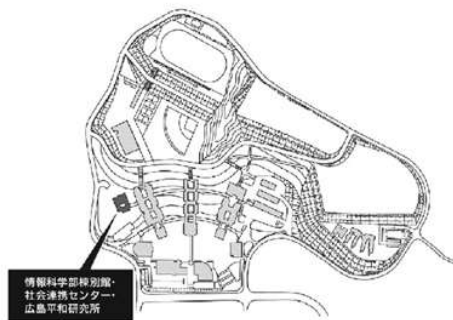

情報科学部棟別館・
社会連携センター・
広島平和研究所

(情報科学部棟別館)

(社会連携センター)

●消火器 ■消火栓・警報器 ○警報器 ▼非常口

情報科学部棟別館・
社会連携センター・
広島平和研究所

4階

(広島平和研究所)

3階