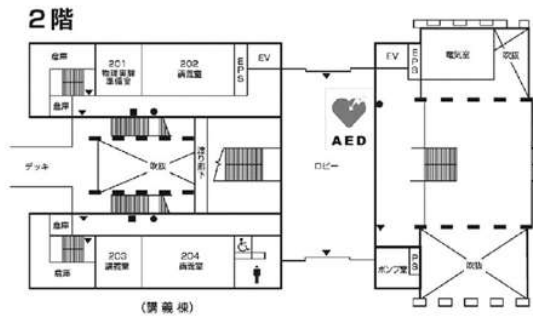

施設配置図

AED 設置場所

- ①本部棟：1階ロビー
- ②芸術学部棟：5階ロビー
- ③講義棟：2階ロビー
- ④情報科学部棟：5階ロビー
- ⑤図書館・語学センター棟入口前（屋外）
- ⑥体育館：入口前（屋外）
- ⑦トラック&フィールド（屋外）
- ⑧学生寮：1階管理人室前

本部棟・
国際交流推進センター・
心と身体の相談センター

2階

1階

●消火器 ■消火栓・警報器 ○巻梯機 ▼非常口

講義棟・国際学部棟・
キャリアセンター

●消火器 ■消火栓・警報器 ○警報器 ▼非常口

講義棟・国際学部棟・
キャリアセンター

7階

(講義棟)

(国際学部棟)

6階

(講義棟)

(国際学部棟)

5階

(講義棟)

(国際学部棟)

●消火器 ■消火栓・警報器 ○警報器 ▼非常口

情報処理センター・
情報科学部棟

3階

(情報処理センター)

(情報科学部棟)