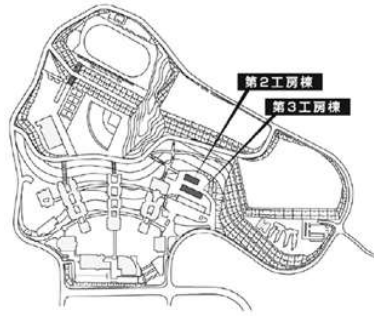

第2工房棟・第3工房棟