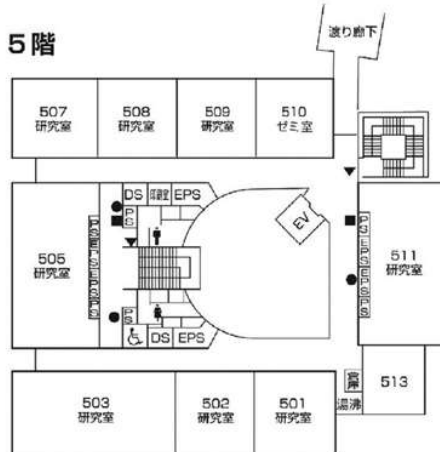

情報科学部棟別館・
社会連携センター・
広島平和研究所

(情報科学部棟別館)

(社会連携センター)

●消火器 ■消火栓・警報器 ○警報器 ▼非常口

情報科学部棟別館・
社会連携センター・
広島平和研究所

4階

(広島平和研究所)

3階

(情報科学部棟別館)

●消火器 ■消火栓・警報器 ○監視器 ▼昇降口

情報科学部棟別館・
社会連携センター・
広島平和研究所

6階

(情報科学部棟別館)

5階

(情報科学部棟別館)

●消火器 ■消火栓・警報器 ○監視器 ▼非常口

芸術資料館・
芸術学部棟

3階

2階

●消火器 ■消火栓・警報器 ○警報器 ▼非常口

芸術資料館・
芸術学部棟

6階

(芸術学部棟)

第1工房棟

5階

(芸術資料館)

(芸術学部棟)

(第1工房棟)

4階

(芸術資料館)

(芸術学部棟)

(第1工房棟)