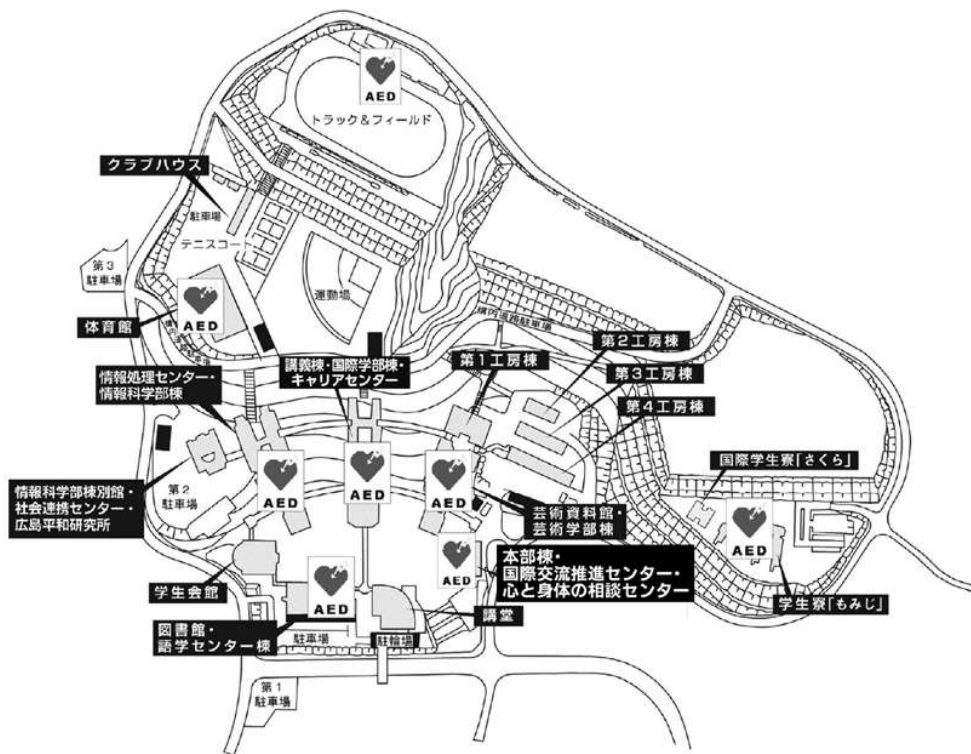

施設配置図

AED 設置場所

- ①本部棟：1階ロビー
- ②芸術学部棟：5階ロビー
- ③講義棟：2階ロビー
- ④情報科学部棟：5階ロビー
- ⑤図書館・語学センター棟入口前（屋外）
- ⑥体育館：入口前（屋外）
- ⑦トラック&フィールド（屋外）
- ⑧学生寮：1階管理人室前

本部棟・
国際交流推進センター・
心と身体の相談センター

2階

1階

●消火器 ■消火栓・警報器 ○巻梯機 ▼非常口

講義棟・国際学部棟・
キャリアセンター

●消火器 ■消火栓・警報器 ○警報器 ▼非常口

講義棟・国際学部棟・
キャリアセンター

7階

(講義棟)

(国際学部棟)

6階

(講義棟)

(国際学部棟)