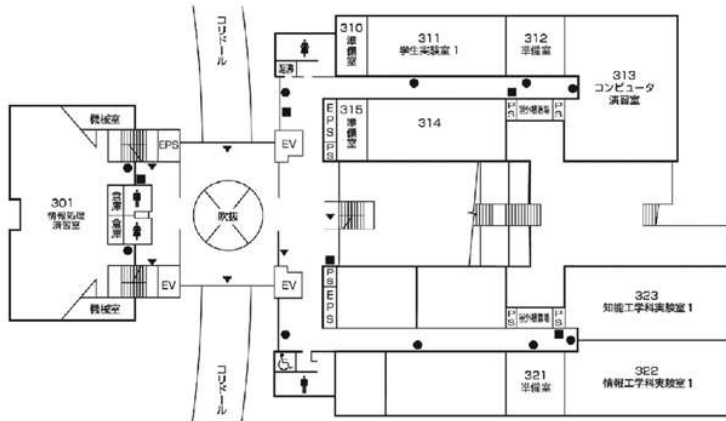

施設配置図

AED 設置場所

- ①本部棟：1階ロビー
- ②芸術学部棟：5階ロビー
- ③講義棟：2階ロビー
- ④情報科学部棟：5階ロビー
- ⑤図書館・語学センター棟入口前（屋外）
- ⑥体育館：入口前（屋外）
- ⑦トラック&フィールド（屋外）
- ⑧学生寮：1階管理人室前

本部棟・
国際交流推進センター・
心と身体の相談センター

2階

1階

●消火器 ■消火栓・警報器 ○巻梯機 ▼非常口

講義棟・国際学部棟・
キャリアセンター

●消火器 ■消火栓・警報器 ○警報器 ▼非常口

講義棟・国際学部棟・
キャリアセンター

7階

(講義棟)

(国際学部棟)

6階

(講義棟)

(国際学部棟)

5階

(講義棟)

(国際学部棟)

●消火器 ■消火栓・警報器 ○警報器 ▼非常口

情報処理センター・
情報科学部棟

3階

(情報処理センター)

(情報科学部棟)

2階

(情報科学部棟)

●消火器 ■消火栓・受信器 ○無電器 ▼非常口

情報処理センター・ 情報科学部棟

5階

(情報処理センター)

(情報科学部棟)

4階