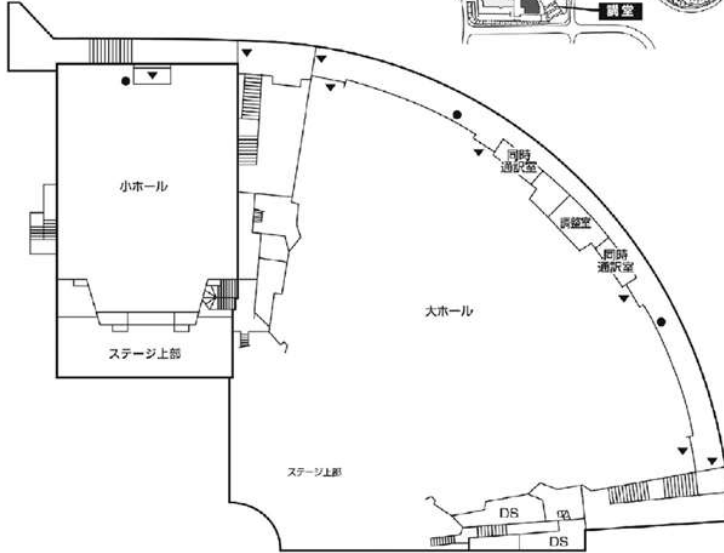

5階

(芸術資料館)

(芸術学部棟)

(第1工房棟)

4階

(芸術資料館)

(芸術学部棟)

(第1工房棟)

中2階

1階

地下1階

●消火器 ■消火栓・警報器 ○警報器 ▼非常口

図書館・語学センター棟

2階

1階

●消火器 ■消火栓・警報器 ○監視器 ▼非常口

講堂

2階

1階

●消火器 ■消火栓、警報器 ○警報器 ▼非常口

体育館・クラブハウス

クラブハウス 2階

クラブハウス 1階

第2クラブハウス