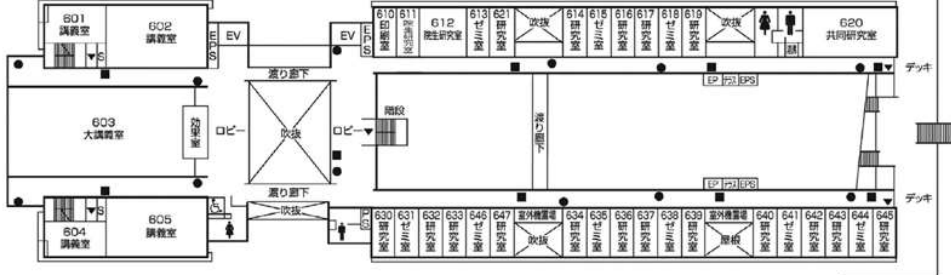

施設配置図

AED 設置場所

- ①本部棟：1階ロビー
- ②芸術学部棟：5階ロビー
- ③講義棟：2階ロビー
- ④情報科学部棟：5階ロビー
- ⑤図書館・語学センター棟入口前（屋外）
- ⑥体育館：入口前（屋外）
- ⑦トラック&フィールド（屋外）
- ⑧学生寮：1階管理人室前

本部棟・
国際交流推進センター・
心と身体の相談センター

2階

1階

●消火器 ■消火栓・警報器 ○巻梯機 ▼非常口

講義棟・国際学部棟・
キャリアセンター

●消火器 ■消火栓・警報器 ○警報器 ▼非常口

講義棟・国際学部棟・
キャリアセンター

7階

(講義棟)

(国際学部棟)

6階

(講義棟)

(国際学部棟)

5階

(講義棟)

(国際学部棟)

●消火器 ■消火栓・警報器 ○警報器 ▼非常口

情報処理センター・
情報科学部棟

3階

(情報処理センター)

(情報科学部棟)

2階

(情報科学部棟)

●消火器 ■消火栓・受信器 ○無電器 ▼非常口

情報処理センター・ 情報科学部棟

5階

(情報処理センター)

(情報科学部棟)

4階