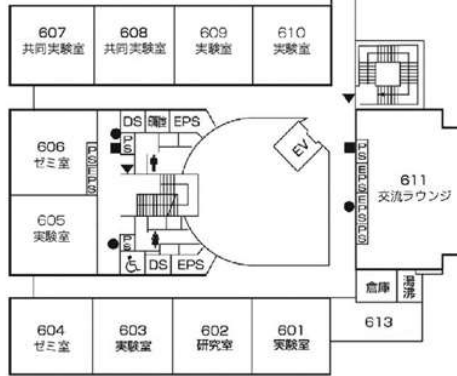

(情報処理センター)

(情報科学部棟)

●消火器 ■消火栓・警報器 ○警報器 ▼非常口

情報処理センター・
情報科学部棟

8階

(情報処理センター)

(情報科学部棟)

●消火器 ■消火栓・警報器 ○警報器 ▼非常口

情報科学部棟別館・
社会連携センター・
広島平和研究所

(情報科学部棟別館)

(社会連携センター)

●消火器 ■消火栓・警報器 ○警報器 ▼非常口

情報科学部棟別館・
社会連携センター・
広島平和研究所

4階

(広島平和研究所)

3階

(情報科学部棟別館)

●消火器 ■消火栓・警報器 ○監視器 ▼昇降口

情報科学部棟別館・
社会連携センター・
広島平和研究所

6階

(情報科学部棟別館)

5階

(情報科学部棟別館)

●消火器 ■消火栓・警報器 ○監視器 ▼非常口

5階

(芸術資料館)

(芸術学部棟)

(第1工房棟)

4階

(芸術資料館)

(芸術学部棟)

(第1工房棟)