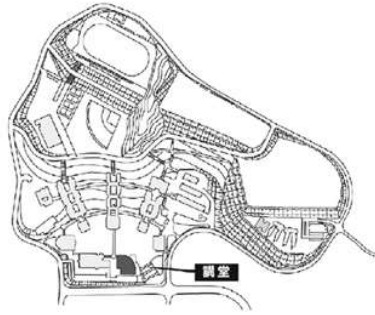

講堂

2階

1階

●消火器 ■消火栓、警報器 ○警報器 ▼非常口