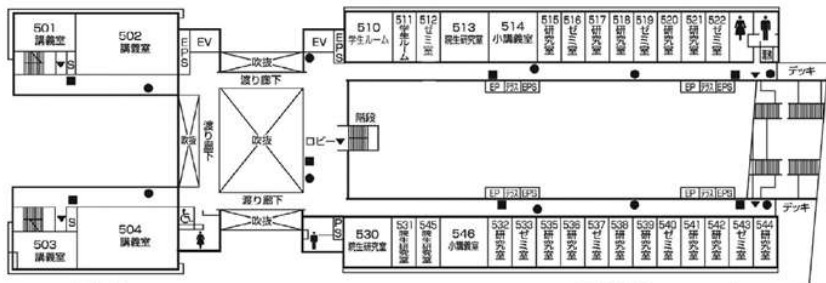

施設配置図

AED 設置場所

- ①本部棟：1階ロビー
- ②芸術学部棟：5階ロビー
- ③講義棟：2階ロビー
- ④情報科学部棟：5階ロビー
- ⑤図書館・語学センター棟入口前（屋外）
- ⑥体育館：入口前（屋外）
- ⑦トラック&フィールド（屋外）
- ⑧学生寮：1階管理人室前

本部棟・
国際交流推進センター・
心と身体の相談センター

2階

1階

●消火器 ■消火栓・警報器 ○巻梯機 ▼非常口

講義棟・国際学部棟・
キャリアセンター

●消火器 ■消火栓・警報器 ○警報器 ▼非常口

講義棟・国際学部棟・
キャリアセンター

7階

(講義棟)

(国際学部棟)

6階

(講義棟)

(国際学部棟)

5階

(講義棟)

(国際学部棟)

●消火器 ■消火栓・警報器 ○警報器 ▼非常口

情報処理センター・
情報科学部棟

3階

(情報処理センター)

(情報科学部棟)

2階

(情報科学部棟)

●消火器 ■消火栓・受信器 ○無電器 ▼非常口

情報処理センター・ 情報科学部棟

5階

(情報処理センター)

(情報科学部棟)

4階