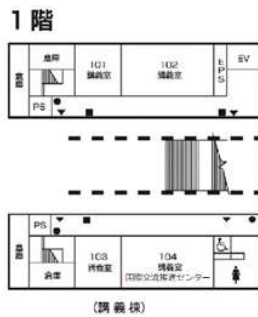

施設配置図

AED 設置場所

- ①本部棟：1階ロビー
- ②芸術学部棟：5階ロビー
- ③講義棟：2階ロビー
- ④情報科学部棟：5階ロビー
- ⑤図書館・語学センター棟入口前（屋外）
- ⑥体育館：入口前（屋外）
- ⑦トラック&フィールド（屋外）
- ⑧学生寮：1階管理人室前

本部棟・
国際交流推進センター・
心と身体の相談センター

2階

1階

●消火器 ■消火栓・警報器 ○巻梯機 ▼非常口

講義棟・国際学部棟・
キャリアセンター

●消火器 ■消火栓・警報器 ○警報器 ▼非常口

講義棟・国際学部棟・
キャリアセンター

7階

(講義棟)

(国際学部棟)

6階

(講義棟)

(国際学部棟)

5階

(講義棟)

(国際学部棟)

●消火器 ■消火栓・警報器 ○警報器 ▼非常口

情報処理センター・
情報科学部棟

3階

(情報処理センター)

(情報科学部棟)