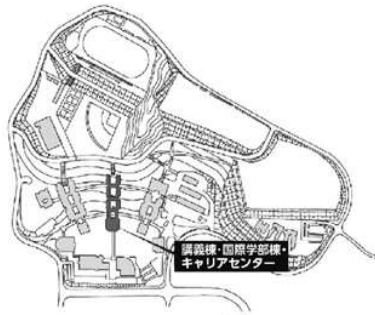

施設配置図

AED 設置場所

- ①本部棟：1階ロビー
- ②芸術学部棟：5階ロビー
- ③講義棟：2階ロビー
- ④情報科学部棟：5階ロビー
- ⑤図書館・語学センター棟入口前（屋外）
- ⑥体育館：入口前（屋外）
- ⑦トラック&フィールド（屋外）
- ⑧学生寮：1階管理人室前

本部棟・
国際交流推進センター・
心と身体の相談センター

2階

1階

●消火器 ■消火栓・警報器 ○巻梯機 ▼非常口

講義棟・国際学部棟・
キャリアセンター