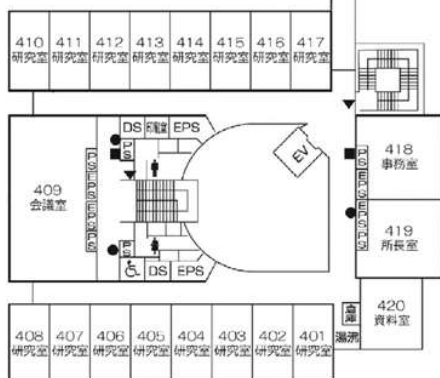

(情報処理センター)

(情報科学部棟)

●消火器 ■消火栓・警報器 ○警報器 ▼非常口

情報処理センター・
情報科学部棟

8階

(情報処理センター)

(情報科学部棟)

●消火器 ■消火栓・警報器 ○警報器 ▼非常口

情報科学部棟別館・
社会連携センター・
広島平和研究所

(情報科学部棟別館)

(社会連携センター)

●消火器 ■消火栓・警報器 ○警報器 ▼非常口

情報科学部棟別館・
社会連携センター・
広島平和研究所

4階

(広島平和研究所)

3階

5階

(芸術資料館)

(芸術学部棟)

(第1工房棟)

4階

(芸術資料館)

(芸術学部棟)

(第1工房棟)