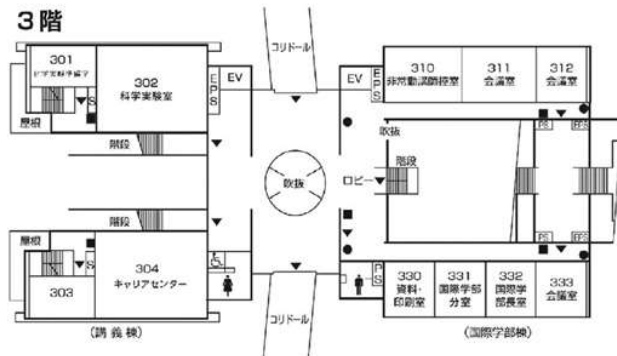

施設配置図

AED 設置場所

- ①本部棟：1階ロビー
- ②芸術学部棟：5階ロビー
- ③講義棟：2階ロビー
- ④情報科学部棟：5階ロビー
- ⑤図書館・語学センター棟入口前（屋外）
- ⑥体育館：入口前（屋外）
- ⑦トラック&フィールド（屋外）
- ⑧学生寮：1階管理人室前

本部棟・
国際交流推進センター・
心と身体の相談センター

2階

1階

●消火器 ■消火栓・警報器 ○巻梯機 ▼非常口

講義棟・国際学部棟・
キャリアセンター

●消火器 ■消火栓・警報器 ○警報器 ▼非常口

講義棟・国際学部棟・
キャリアセンター

7階

(講義棟)

(国際学部棟)

6階

(講義棟)

(国際学部棟)

5階

(講義棟)

(国際学部棟)

●消火器 ■消火栓・警報器 ○警報器 ▼非常口

情報処理センター・
情報科学部棟

3階

(情報処理センター)

(情報科学部棟)