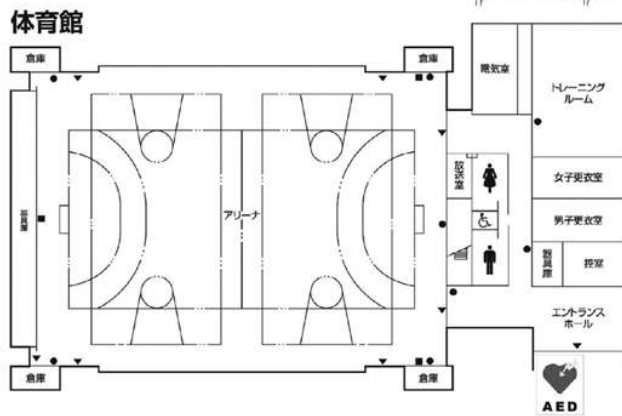

施設配置図

AED 設置場所

- ①本部棟：1階ロビー
- ②芸術学部棟：5階ロビー
- ③講義棟：2階ロビー
- ④情報科学部棟：5階ロビー
- ⑤図書館・語学センター棟入口前（屋外）
- ⑥体育館：入口前（屋外）
- ⑦トラック&フィールド（屋外）
- ⑧学生寮：1階管理人室前

本部棟・
国際交流推進センター・
心と身体の相談センター

2階

1階

●消火器 ■消火栓・警報器 ○巻梯機 ▼非常口

講義棟・国際学部棟・
キャリアセンター

講堂

2階

1階

●消火器 ■消火栓、警報器 ○警報器 ▼非常口

体育館・クラブハウス

クラブハウス 2階

クラブハウス 1階

第2クラブハウス