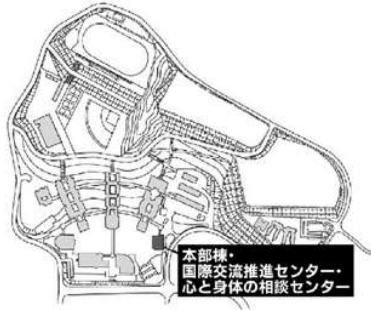

施設配置図

AED 設置場所

- ①本部棟：1階ロビー
- ②芸術学部棟：5階ロビー
- ③講義棟：2階ロビー
- ④情報科学部棟：5階ロビー
- ⑤図書館・語学センター棟入口前（屋外）
- ⑥体育館：入口前（屋外）
- ⑦トラック&フィールド（屋外）
- ⑧学生寮：1階管理人室前

本部棟・
国際交流推進センター・
心と身体の相談センター

2階

1階

●消火器 ■消火栓・警報器 ○巻梯機 ▼非常口

講義棟・国際学部棟・
キャリアセンター

●消火器 ■消火栓・警報器 ○警報器 ▼非常口

講義棟・国際学部棟・
キャリアセンター

7階

(講義棟)

(国際学部棟)

6階

(講義棟)

(国際学部棟)