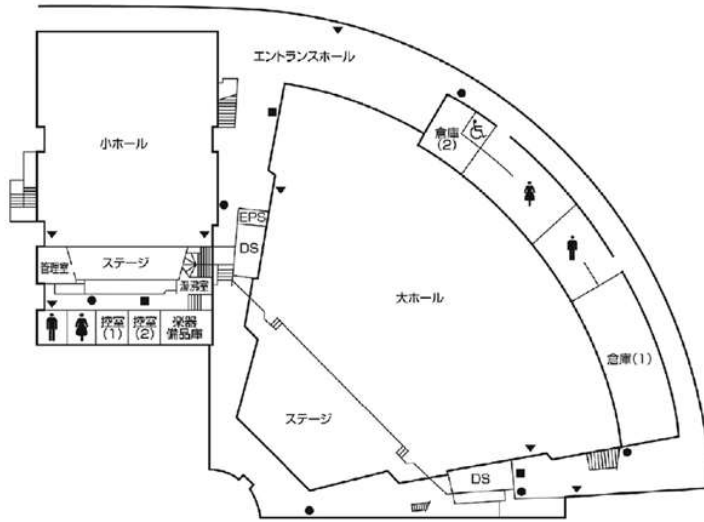

施設配置図

AED 設置場所

- ①本部棟：1階ロビー
- ②芸術学部棟：5階ロビー
- ③講義棟：2階ロビー
- ④情報科学部棟：5階ロビー
- ⑤図書館・語学センター棟入口前（屋外）
- ⑥体育館：入口前（屋外）
- ⑦トラック&フィールド（屋外）
- ⑧学生寮：1階管理人室前

本部棟・
国際交流推進センター・
心と身体の相談センター

2階

1階

●消火器 ■消火栓・警報器 ○巻梯機 ▼非常口

講義棟・国際学部棟・
キャリアセンター

5階

(芸術資料館)

(芸術学部棟)

(第1工房棟)

4階

(芸術資料館)

(芸術学部棟)

(第1工房棟)

中2階

1階

地下1階

●消火器 ■消火栓・警報器 ○警報器 ▼非常口

図書館・語学センター棟

2階

1階

●消火器 ■消火栓・警報器 ○監視器 ▼非常口

講堂

2階

1階

●消火器 ■消火栓、警報器 ○警報器 ▼非常口

体育館・クラブハウス

クラブハウス 2階

クラブハウス 1階

第2クラブハウス