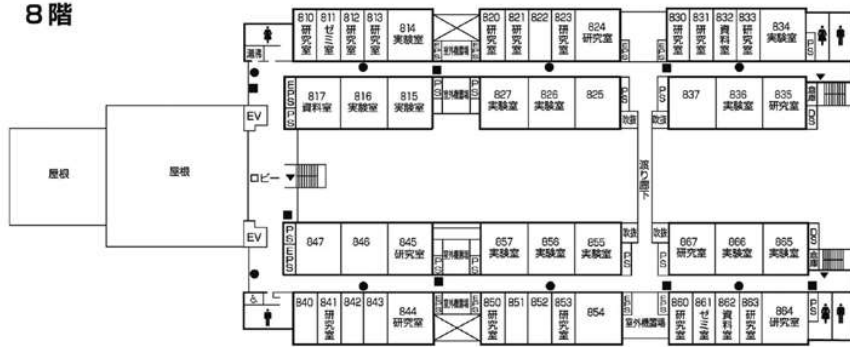

施設配置図

AED 設置場所

- ①本部棟：1階ロビー
- ②芸術学部棟：5階ロビー
- ③講義棟：2階ロビー
- ④情報科学部棟：5階ロビー
- ⑤図書館・語学センター棟入口前（屋外）
- ⑥体育館：入口前（屋外）
- ⑦トラック&フィールド（屋外）
- ⑧学生寮：1階管理人室前

本部棟・
国際交流推進センター・
心と身体の相談センター

2階

1階

●消火器 ■消火栓・警報器 ○巻梯機 ▼非常口

講義棟・国際学部棟・
キャリアセンター

2階

(情報科学部棟)

●消火器 ■消火栓・受信器 ○無電器 ▼非常口

情報処理センター・ 情報科学部棟

5階

(情報処理センター)

(情報科学部棟)

4階

(情報処理センター)

(情報科学部棟)

●消火器 ■消火栓・警報器 ○警報器 ▼非常口

情報処理センター・
情報科学部棟

8階

(情報処理センター)

(情報科学部棟)

●消火器 ■消火栓・警報器 ○警報器 ▼非常口

情報科学部棟別館・
社会連携センター・
広島平和研究所

(情報科学部棟別館)

(社会連携センター)

●消火器 ■消火栓・警報器 ○警報器 ▼非常口

情報科学部棟別館・
社会連携センター・
広島平和研究所

4階

(広島平和研究所)

3階