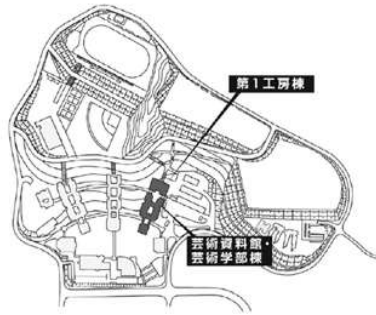

施設配置図

AED 設置場所

- ①本部棟：1階ロビー
- ②芸術学部棟：5階ロビー
- ③講義棟：2階ロビー
- ④情報科学部棟：5階ロビー
- ⑤図書館・語学センター棟入口前（屋外）
- ⑥体育館：入口前（屋外）
- ⑦トラック&フィールド（屋外）
- ⑧学生寮：1階管理人室前

本部棟・
国際交流推進センター・
心と身体の相談センター

2階

1階

●消火器 ■消火栓・警報器 ○巻梯機 ▼非常口

講義棟・国際学部棟・
キャリアセンター

(情報科学部棟別館)

●消火器 ■消火栓・警報器 ○監視器 ▼昇降口

情報科学部棟別館・
社会連携センター・
広島平和研究所

6階

(情報科学部棟別館)

5階

(情報科学部棟別館)

●消火器 ■消火栓・警報器 ○監視器 ▼非常口

芸術資料館・
芸術学部棟

3階

2階

●消火器 ■消火栓・警報器 ○警報器 ▼非常口

芸術資料館・
芸術学部棟

6階

(芸術学部棟)

第1工房棟

5階

(芸術資料館)

(芸術学部棟)

(第1工房棟)

4階

(芸術資料館)

(芸術学部棟)

(第1工房棟)