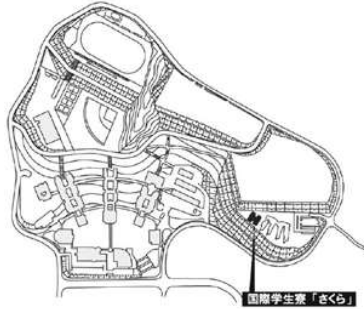

施設配置図

AED 設置場所

- ①本部棟：1階ロビー
- ②芸術学部棟：5階ロビー
- ③講義棟：2階ロビー
- ④情報科学部棟：5階ロビー
- ⑤図書館・語学センター棟入口前（屋外）
- ⑥体育館：入口前（屋外）
- ⑦トラック&フィールド（屋外）
- ⑧学生寮：1階管理人室前

本部棟・
国際交流推進センター・
心と身体の相談センター

2階

1階

●消火器 ■消火栓・警報器 ○巻梯機 ▼非常口

講義棟・国際学部棟・
キャリアセンター

第3クラブハウス

●消火器 ■消火栓・警報器 ○警報器 ▼非常口

学生寮「もみじ」

安佐南区大塚東三丁目4番5号

学生寮「もみじ」

●消火器 ■消火栓・警報器 ○警報器 ▼非常口

国際学生寮「さくら」

国際学生寮「さくら」