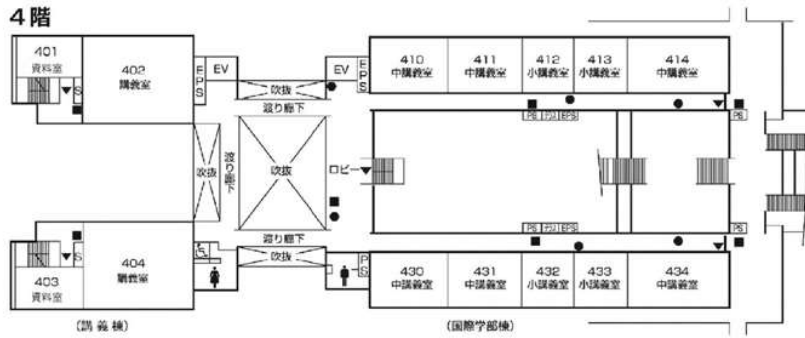

施設配置図

AED 設置場所

- ①本部棟：1階ロビー
- ②芸術学部棟：5階ロビー
- ③講義棟：2階ロビー
- ④情報科学部棟：5階ロビー
- ⑤図書館・語学センター棟入口前（屋外）
- ⑥体育館：入口前（屋外）
- ⑦トラック&フィールド（屋外）
- ⑧学生寮：1階管理人室前

本部棟・
国際交流推進センター・
心と身体の相談センター

2階

1階

●消火器 ■消火栓・警報器 ○巻梯機 ▼非常口

講義棟・国際学部棟・
キャリアセンター

●消火器 ■消火栓・警報器 ○警報器 ▼非常口

講義棟・国際学部棟・
キャリアセンター

7階

(講義棟)

(国際学部棟)

6階

(講義棟)

(国際学部棟)

5階

(講義棟)

(国際学部棟)

●消火器 ■消火栓・警報器 ○警報器 ▼非常口

情報処理センター・
情報科学部棟

3階

(情報処理センター)

(情報科学部棟)