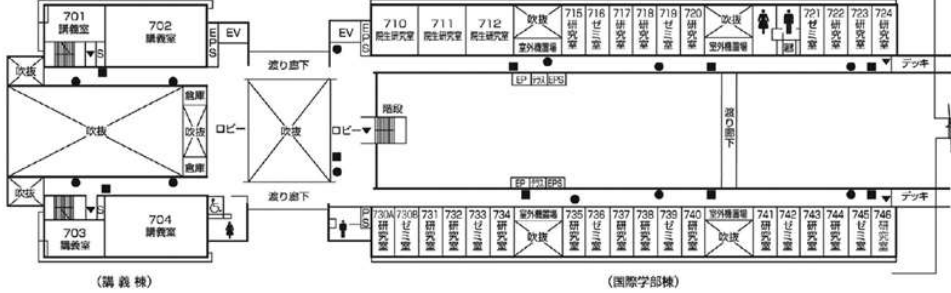

施設配置図

AED 設置場所

- ①本部棟：1階ロビー
- ②芸術学部棟：5階ロビー
- ③講義棟：2階ロビー
- ④情報科学部棟：5階ロビー
- ⑤図書館・語学センター棟入口前（屋外）
- ⑥体育館：入口前（屋外）
- ⑦トラック&フィールド（屋外）
- ⑧学生寮：1階管理人室前

本部棟・
国際交流推進センター・
心と身体の相談センター

2階

1階

●消火器 ■消火栓・警報器 ○巻梯機 ▼非常口

講義棟・国際学部棟・
キャリアセンター

●消火器 ■消火栓・警報器 ○警報器 ▼非常口

講義棟・国際学部棟・
キャリアセンター

7階

(講義棟)

(国際学部棟)

6階

(講義棟)

(国際学部棟)

5階

(講義棟)

(国際学部棟)

●消火器 ■消火栓・警報器 ○警報器 ▼非常口

情報処理センター・
情報科学部棟

3階

(情報処理センター)

(情報科学部棟)